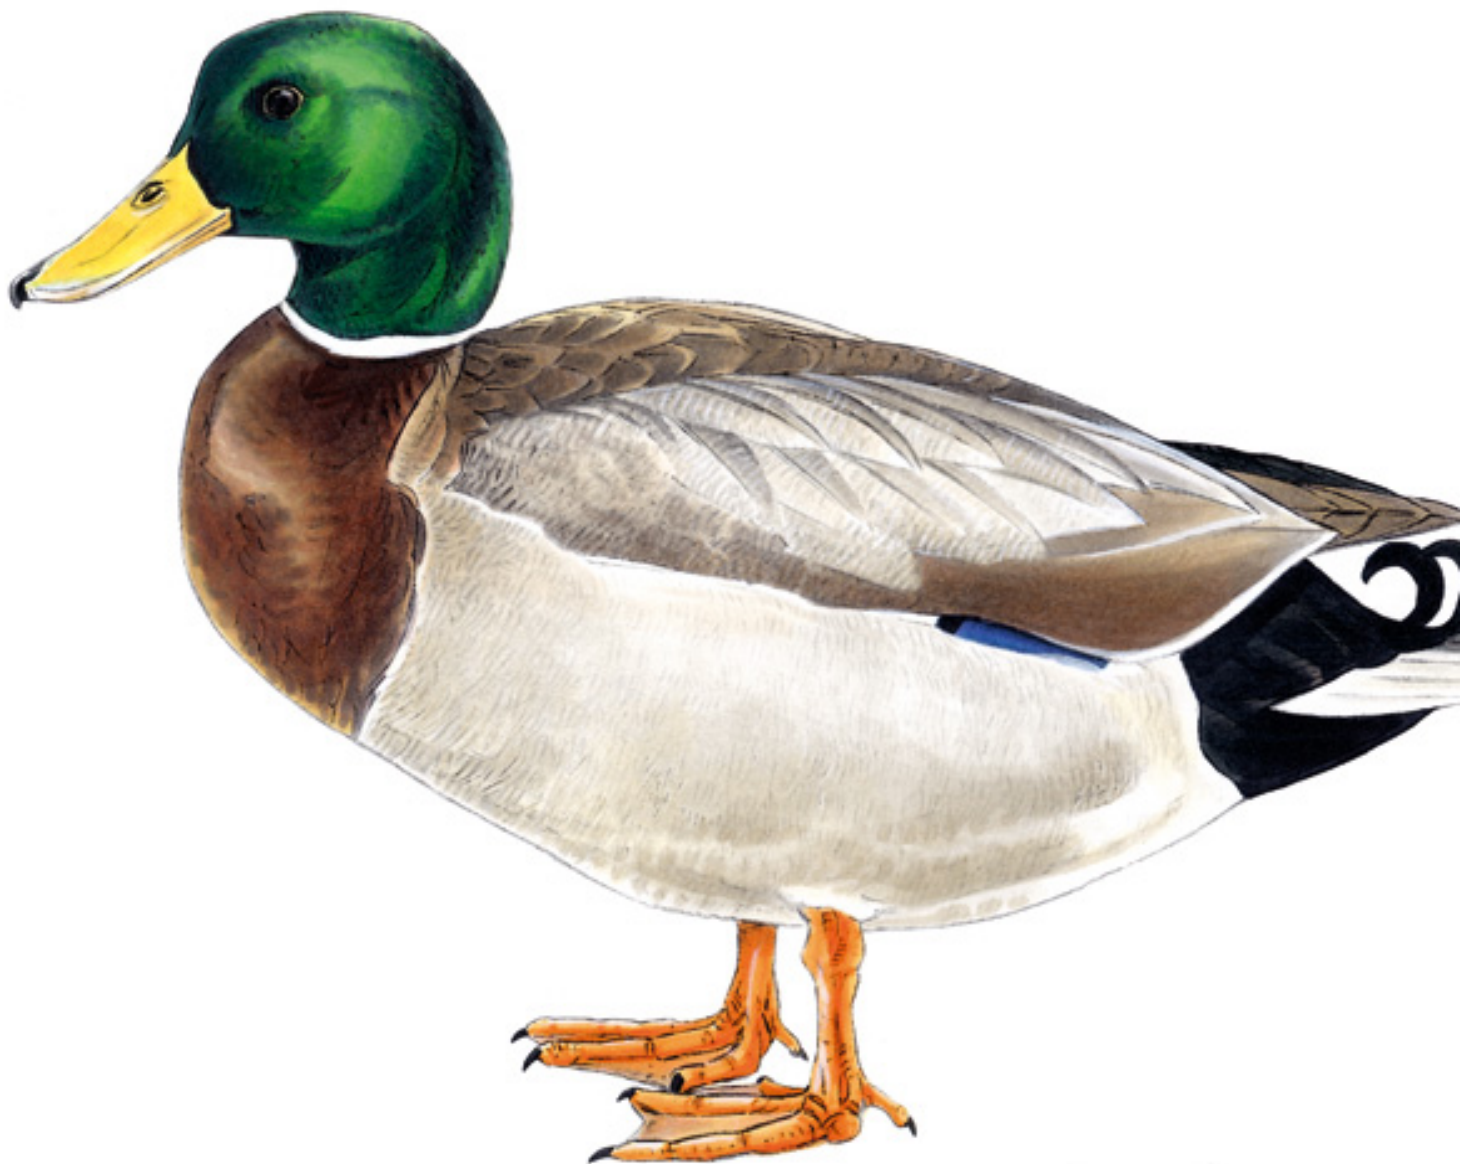

***Anas platyrhynchos***

*Famille* : Anatidés

*Ordre* : Ansériformes

51 à 62 cm

81 à 98 cm

850 à 1400 g

Le colvert est le plus répandu des canards de surface. Très présent sur les étangs, facilement reconnaissable.

Mâle

Femelle