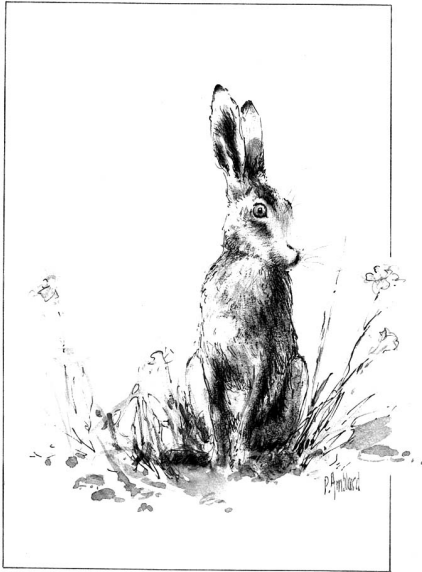

Lièvre d'Europe

,

*Lepus europaeus*

Famille

:

Léporidés

Ordre

:

Lagomorphes

50 à 70 cm (queue : 7 à 13 cm)

2,5 à 7 kg

(mâles 5 % plus lourds)

Le mâle s'appelle le bouquin, la femelle la hase, leurs petits les levrauts. Le lièvre diffère du lapin par ses longues oreilles et sa queue courte. Nocturne, il passe la journée dans son gîte, le repère de sa tanière. La reproduction de la hase commence en septembre et se termine en mai.